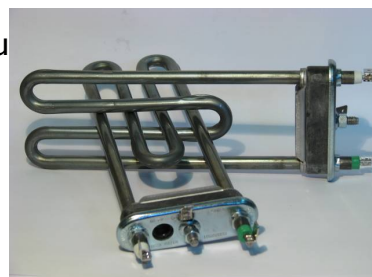

Comenzi la telefon 0232-257 555 de luni până vineri între orele 9:30 - 16:30
non-stop email: contact@kubitech.ro | non-stop online www.piesemasinaspalat.ro
Piese masini de spalat pe [FACEBOOK](https://www.facebook.com/kubitech). Apasa [LIKE](#) si stai in legatura cu noi !