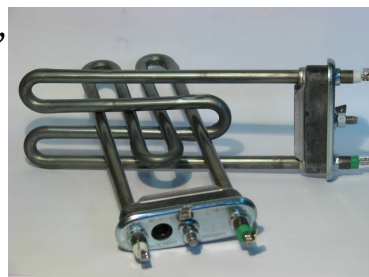

2. Rezistenta cu protectie (fuzibila), pentru masini de spalat Ariston, Merloni, Indesit 1700 W

pret: **44,00 lei**
cod produs: REZ02