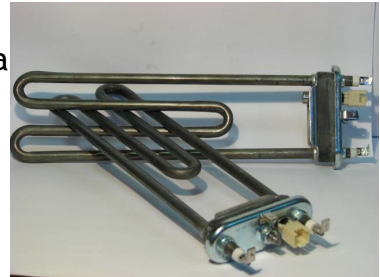

3. Rezistența mașina de spălat Whirlpool cu sonda NTC

pret: **49,00 lei**
cod produs: REZ03

4. Rezistența mașina de spălat Candy / Hoover 1950 W

pret: **35,00 lei**
cod produs: REZ04