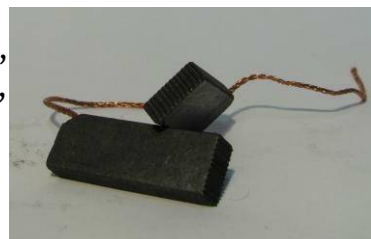

Kubitech
tehnică de frig

4. Carbuni/perii motor masina de spalat Whirlpool, Indesit, Arctic, Beko, Ardo, Merloni, Gorenje, Bosch etc
- dimensiuni 6 x 13,5 x 32
 - fir pe colt

pret: **19,00 lei / set**

Oferta valabila din data de 05 martie 2012