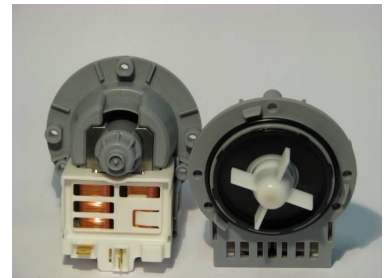

Pompa evacuare masini de spalat

1. Pompa universala Askoll Italy pentru masina de spalat Whirlpool, Indesit, Ariston, Zanussi etc
  - 40W / 220V
  - racord electric: fisa plata de 6,3mm

pret: **30,00 LEI**
cod produs: **PMP02**

2. Pompa apa plaset universala Italy pentru masina de spalat Whirlpool, Indesit, Ariston, Zanussi etc
  - 34W / 220V
  - racord electric: fisa plata de 6,3mm
  - aceasta pompa a fost inlocuita de pompa Askoll PMP02

pret: --,-- LEI
cod produs: **PMP01**