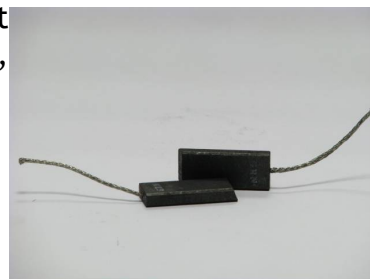

pret: **19,00 lei / set**

3. Carbuni/perii motor masina de spalat
  Whirlpool, Indesit, Arctic, Beko, Ardo, Merloni,
  Gorenje, Bosch etc
  - dimensiuni 6 x 12,5 x 32
  - fir pe mijloc